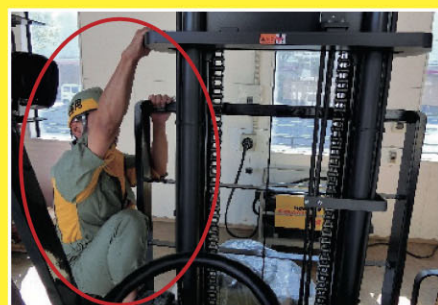

安全対策に!
作業効率に!
超効果的!!

業界初 **360°カメラ搭載** 〔フォークリフト用〕

日本製

フォークリフト専用 ドライブレコーダー

キーONから常時録画! 衝撃(急発進、急旋回等)検知時には映像保存!

安全確認...
したけど?

こんな時のために、
福岡小松リフトがご提案!

この人の作業を
手本にしたい!

▲フォークリフトのマストに登り作業を行う危険行為。

バラ荷物にラップを
まかず旋回時に荷崩れ。▼

- ▶ 正確な事故原因究明
- ▶ 荷崩れ / 転倒 / 製品破損事故予防と再発防止
- ▶ 事故による損害賠償リスクの低減
- ▶ 運転者の安全運転意識向上
- ▶ 運転者の熟練度を把握
- ▶ 運転者への指導教育

映像記録による実情把握と対策、運転者のレベルUP。

●お問い合わせ、ご購入は <http://www.f-kl.jp>

福岡小松リフト

検索

詳しい
内容は
裏面を

1台のカメラで、前後左右360°撮影。 業務仕様の防水・防塵設計。

IP56 準拠

ケーブルのみの
取替えが可能なので、
断線時でもコストを
抑えられます

カメラユニット(防水周囲カメラ)

G(加速度)センサー、ジャイロセンサー搭載で、フォークリフト独特の挙動に対応します。しかも全ユニット防水・防塵(IP56準拠)仕様。屋外での作業、フォークリフト清掃の際にも安心です。