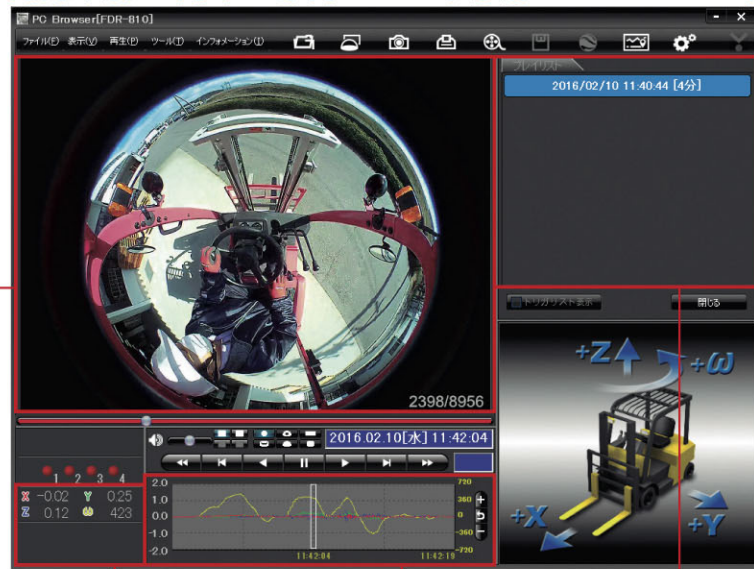

福岡小松リフト

検索

詳しい
内容は
裏面を

1台のカメラで、前後左右360°撮影。 業務仕様の防水・防塵設計。

IP56 準拠

ケーブルのみの
取替えが可能なので、
断線時でもコストを
抑えられます

カメラユニット(防水周囲カメラ)

G(加速度)センサー、ジャイロセンサー搭載で、フォークリフト独特の挙動に対応します。しかも全ユニット防水・防塵(IP56準拠)仕様。屋外での作業、フォークリフト清掃の際にも安心です。

①魚眼表示
録画した画像をそのまま表示します。

映像表示は5パターンから選択可能

防水周囲カメラで撮影した映像は、パソコンの専用ブラウザソフトで、5パターンの表示方法から再生することができます。

パノラマ表示の表示範囲

②パノラマ表示 水平360°方向を横長の一枚画像で表示します。

拡大フラット表示の表示範囲

③拡大フラット表示 気になる箇所を拡大して表示します。

④リング型表示

⑤ドーム型表示

3つの記録方式

- 「常時録画」
- 「イベント記録」
- 「常時+イベント」

加速度センサー、ジャイロセンサー搭載でイベント記録。フォークリフト独特の挙動に対応!

フォークリフト専用のアルゴリズムで、Gセンサー・ジャイロセンサーが一定の衝撃(急発進、急旋回等)を検知した場合にのみ、前後の映像をSDカードに記録します。イベント記録時はピープ音が鳴り、記録が行われます。

記録映像を簡単に確認できる「専用ブラウザソフト」

表示エリア 加速度表示 Gセンサー/ジャイロセンサーグラフ表示 プレイリスト一覧

パソコンで映像や詳細情報を簡単に確認できます。表示エリアの映像は、気になる箇所があれば、マウスを使って簡単に拡大・縮小できます。

レポート

常時録画、イベント記録、履歴記録のレポートを作成し、表示や印刷ができます。

表示

出力

常時録画	日時/運転時間/衝撃の発生回数/加速度グラフ
イベント記録	衝撃発生日時/衝撃の種類/衝撃発生前と発生後の画像
履歴	記録年月日/記録開始から終了までの時刻/運転時間、衝撃の回数/急発進・急ブレーキの回数/急ハンドルの回数